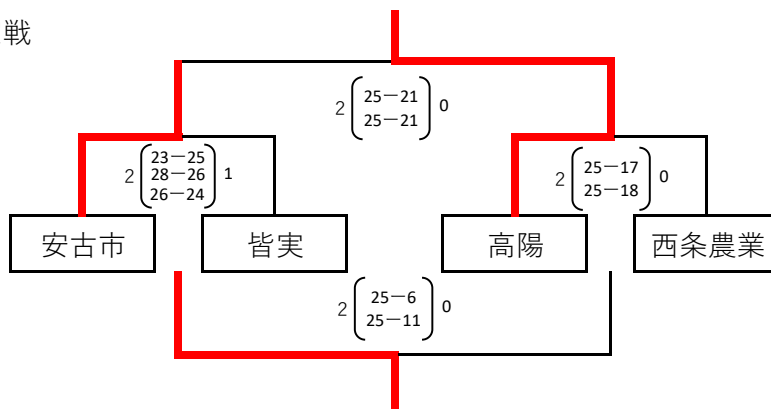

令和6年度 広島県高等学校新人バレーボール選手権大会広島地区予選会(女子) 試合結果

6～9位決定戦

10～13位決定戦

14・15位決定戦

16・17位決定戦

順位	1	2	3	4	5	6	7	8	9	10	11
校名	進徳	安田女子	比治山	広島桜が丘	沼田	翔洋	広工大	山陽女学園	高陽東	高陽	安古市

順位	12	13	14	15	16	17	18	18	18	18
校名	皆実	西条農業	国泰寺	近大東広島	国際学院	井口	山陽	舟入	観音	修大協創
							18	18	18	
							賀茂	美鈴が丘	安芸府中	