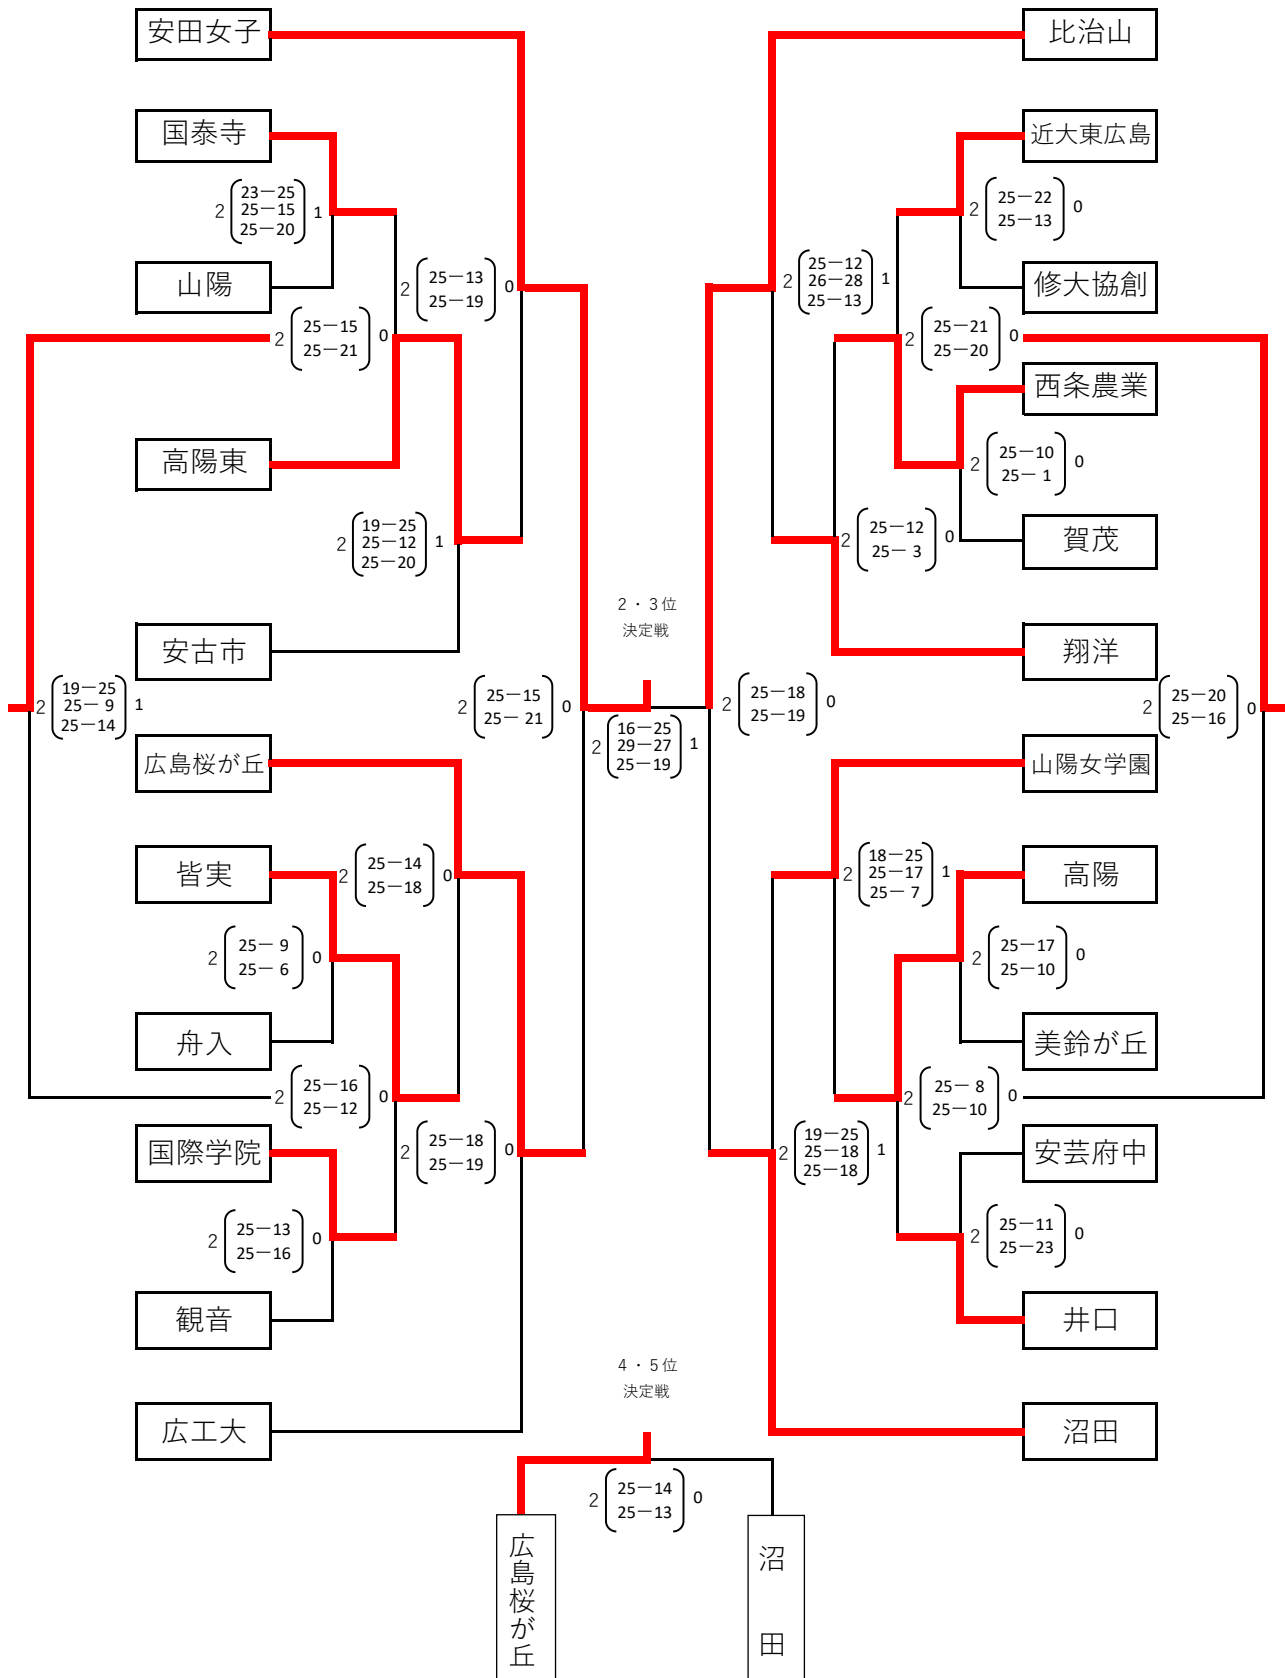

令和6年度 広島県高等学校新人バレーボール選手権大会広島地区予選会(女子) 試合結果

6～9位決定戦

10～13位決定戦

14・15位決定戦

16・17位決定戦

順位	1	2	3	4	5	6	7	8	9	10	11
校名	進徳	安田女子	比治山	広島桜が丘	沼田	翔洋	広工大	山陽女学園	高陽東	高陽	安古市

順位	12	13	14	15	16	17	18	18	18	18
校名	皆実	西条農業	国泰寺	近大東広島	国際学院	井口	山陽	舟入	観音	修大協創
							18	18	18	
							賀茂	美鈴が丘	安芸府中	