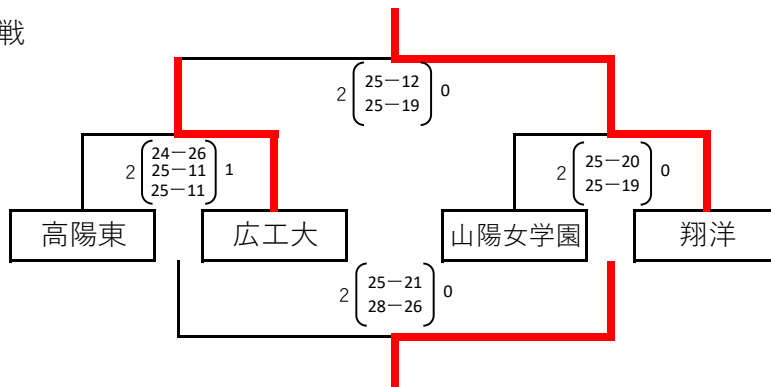

令和6年度 広島県高等学校新人バレーボール選手権大会広島地区予選会(女子) 試合結果

6～9位決定戦

10～13位決定戦

14・15位決定戦

16・17位決定戦

順位	1	2	3	4	5	6	7	8	9	10	11
校名	進徳	安田女子	比治山	広島桜が丘	沼田	翔洋	広工大	山陽女学園	高陽東	高陽	安古市

順位	12	13	14	15	16	17	18	18	18	18
校名	皆実	西条農業	国泰寺	近大東広島	国際学院	井口	山陽	舟入	観音	修大協創
							18	18	18	
							賀茂	美鈴が丘	安芸府中	